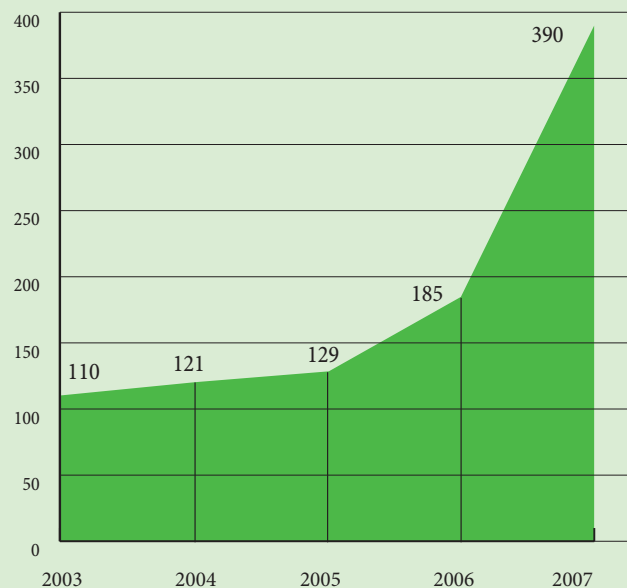

Investície v mil. Sk

Graf: Vývoj investícií skupiny STEFE SK v rokoch 2003-2007